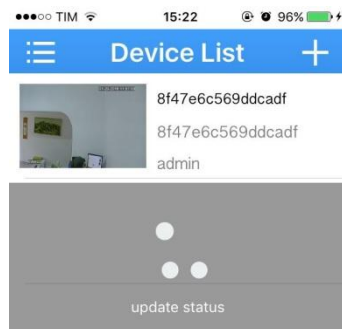

Perguntas frequentes

Aplicativos para Celular

Linha IP - 6304SFF / 6008N / 6016N

Aplicativos Para celular Linha 6304SFF 6008 6016N

Aplicativos para acesso via celular plataforma android e IOS

| | | |
|---|---|---|
|  |  |  |
| Android | Xmeye | IOS |

Xmeye

Quando abrir a tela do Xmeye clique em Local Login em alguns celulares ele ira aparecer bem no final da tela

Aplicativos Para celular Linha 6304SFF 6008 6016N

Na janela seguinte aparecera **Device List (+)** clique no sinal de + você ira para uma outra janela