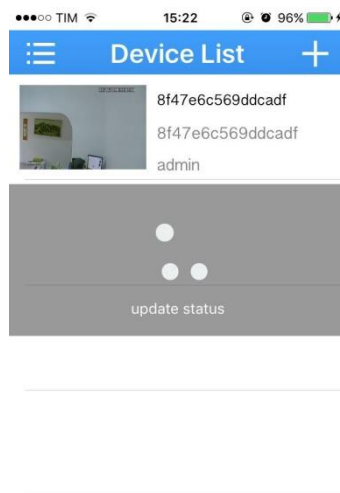

Aplicativos para Celular

Câmeras IP Onvif em Geral

Aplicativos Para celular câmera IP Onvif em geral

Aplicativos para acesso via celular plataforma android e IOS

		
Android	Xmeye	IOS

Xmeye

Quando abrir a tela do Xmeye clique em Local Login em alguns celulares ele ira aparecer bem no final da tela

Aplicativos Para celular câmera IP Onvif em geral

Na janela seguinte aparecerá **Device List (+)** clique no sinal de + você ira para uma outra janela

Device Name: Nome do Equipamento (Ex. Casa)

SerialNum: Coloque o serial do Equipamento manualmente ou poderá escanear o o QRCode clique nele e escanei o QRCode do Equipamento depois clique em ok

Tela aonde você vai escanear o QRcode com os dado do equipamento (ID de Device)
Você pode também usar o search para buscar os equipamentos na sua rede.